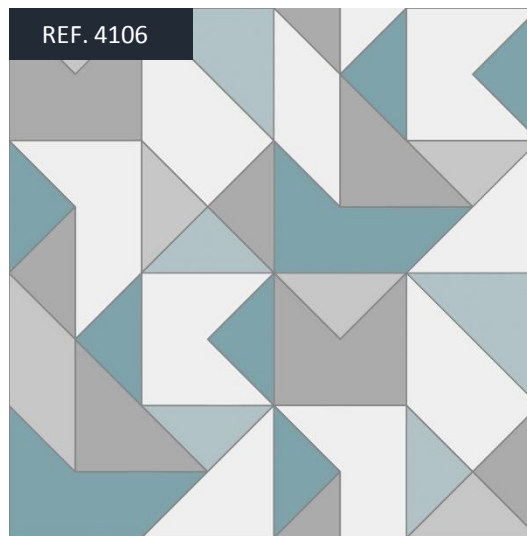

Contemporâneo

- Coleção voltada para o público adulto
- Material: vinílico
- Estampas: florais, folhagens geométricos, 3D, chevron, cimento queimado, pedras, tijolos, arabescos, listras, linhos.
- Rolos nas medidas de 52 cm X 10 metros
- Cobertura estimada em 4m² (por rolo)
- Produtos a venda: Papel e catálogo