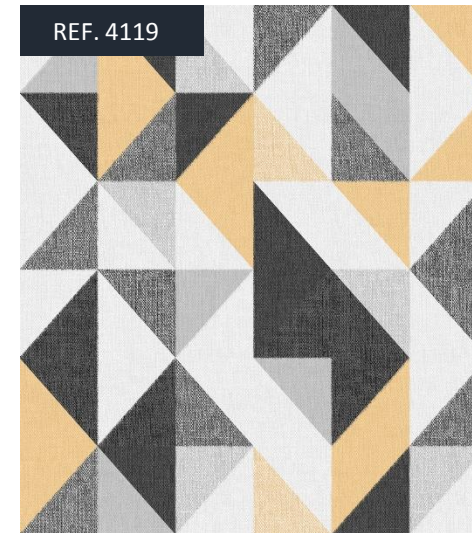

Contemporâneo

- Coleção voltada para o público adulto
- Material: vinílico
- Estampas: florais, folhagens geométricos, 3D, chevron, cimento queimado, pedras, tijolos, arabescos, listras, linhos.
- Rolos nas medidas de 52 cm X 10 metros
- Cobertura estimada em 4m² (por rolo)
- Produtos a venda: Papel e catálogo