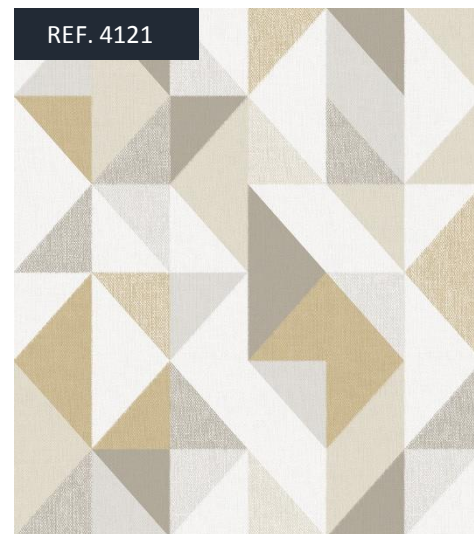

Contemporâneo

- Coleção voltada para o público adulto
- Material: vinílico
- Estampas: florais, folhagens geométricos, 3D, chevron, cimento queimado, pedras, tijolos, arabescos, listras, linhos.
- Rolos nas medidas de 52 cm X 10 metros
- Cobertura estimada em 4m² (por rolo)
- Produtos a venda: Papel e catálogo