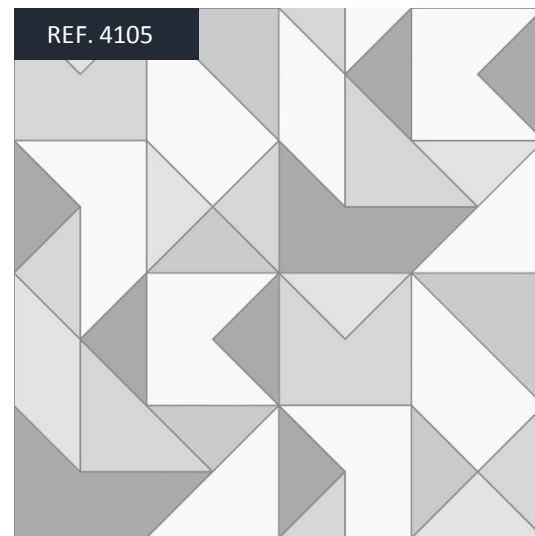

Contemporâneo

- Coleção voltada para o público adulto
- Material: vinílico
- Estampas: florais, folhagens geométricos, 3D, chevron, cimento queimado, pedras, tijolos, arabescos, listras, linhos.
- Rolos nas medidas de 52 cm X 10 metros
- Cobertura estimada em 4m² (por rolo)
- Produtos a venda: Papel e catálogo