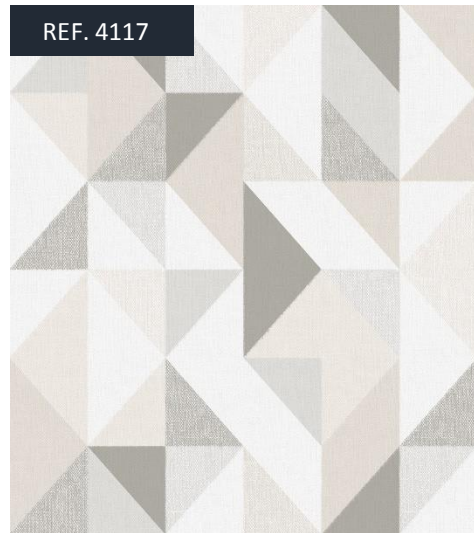

Contemporâneo

- Coleção voltada para o público adulto
- Material: vinílico
- Estampas: florais, folhagens geométricos, 3D, chevron, cimento queimado, pedras, tijolos, arabescos, listras, linhos.
- Rolos nas medidas de 52 cm X 10 metros
- Cobertura estimada em 4m² (por rolo)
- Produtos a venda: Papel e catálogo