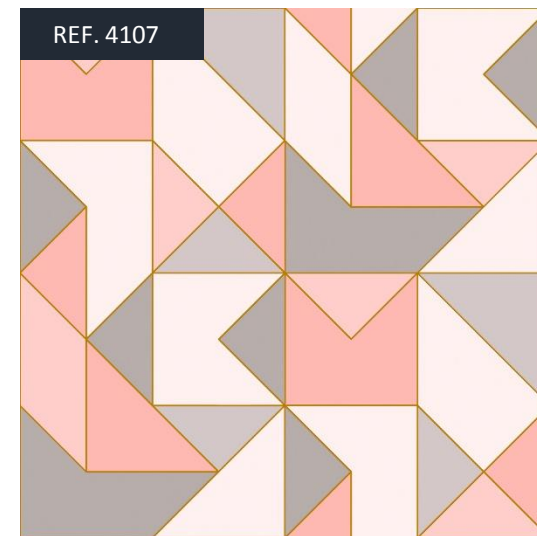

Contemporâneo

- Coleção voltada para o público adulto
- Material: vinílico
- Estampas: florais, folhagens geométricos, 3D, chevron, cimento queimado, pedras, tijolos, arabescos, listras, linhos.
- Rolos nas medidas de 52 cm X 10 metros
- Cobertura estimada em 4m² (por rolo)
- Produtos a venda: Papel e catálogo