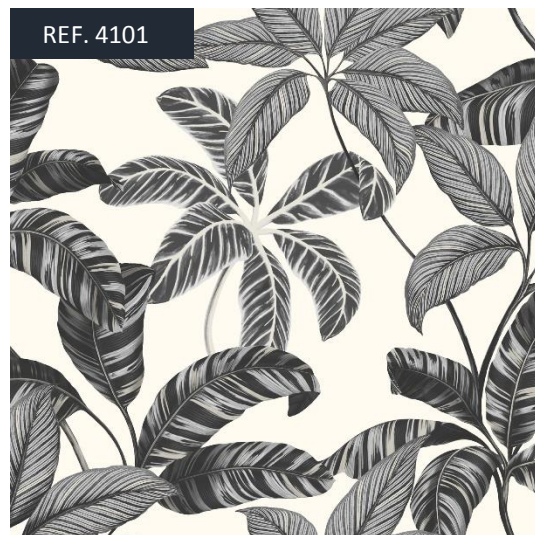

Contemporâneo

- Coleção voltada para o público adulto
- Material: vinílico
- Estampas: florais, folhagens geométricos, 3D, chevron, cimento queimado, pedras, tijolos, arabescos, listras, linhos.
- Rolos nas medidas de 52 cm X 10 metros
- Cobertura estimada em 4m² (por rolo)
- Produtos a venda: Papel e catálogo