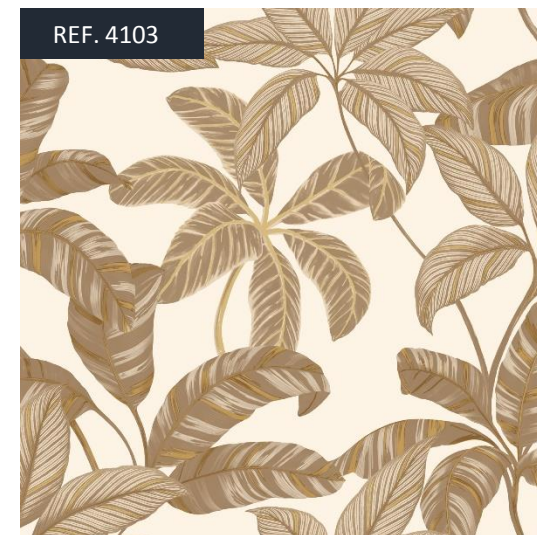

Contemporâneo

- Coleção voltada para o público adulto
- Material: vinílico
- Estampas: florais, folhagens geométricos, 3D, chevron, cimento queimado, pedras, tijolos, arabescos, listras, linhos.
- Rolos nas medidas de 52 cm X 10 metros
- Cobertura estimada em 4m² (por rolo)
- Produtos a venda: Papel e catálogo