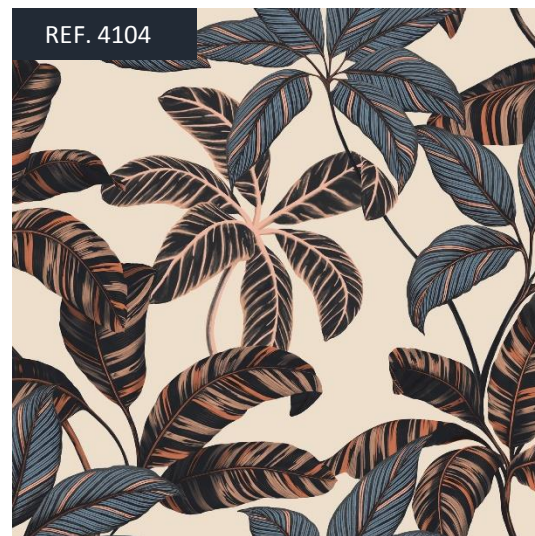

Contemporâneo

- Coleção voltada para o público adulto
- Material: vinílico
- Estampas: florais, folhagens geométricos, 3D, chevron, cimento queimado, pedras, tijolos, arabescos, listras, linhos.
- Rolos nas medidas de 52 cm X 10 metros
- Cobertura estimada em 4m² (por rolo)
- Produtos a venda: Papel e catálogo