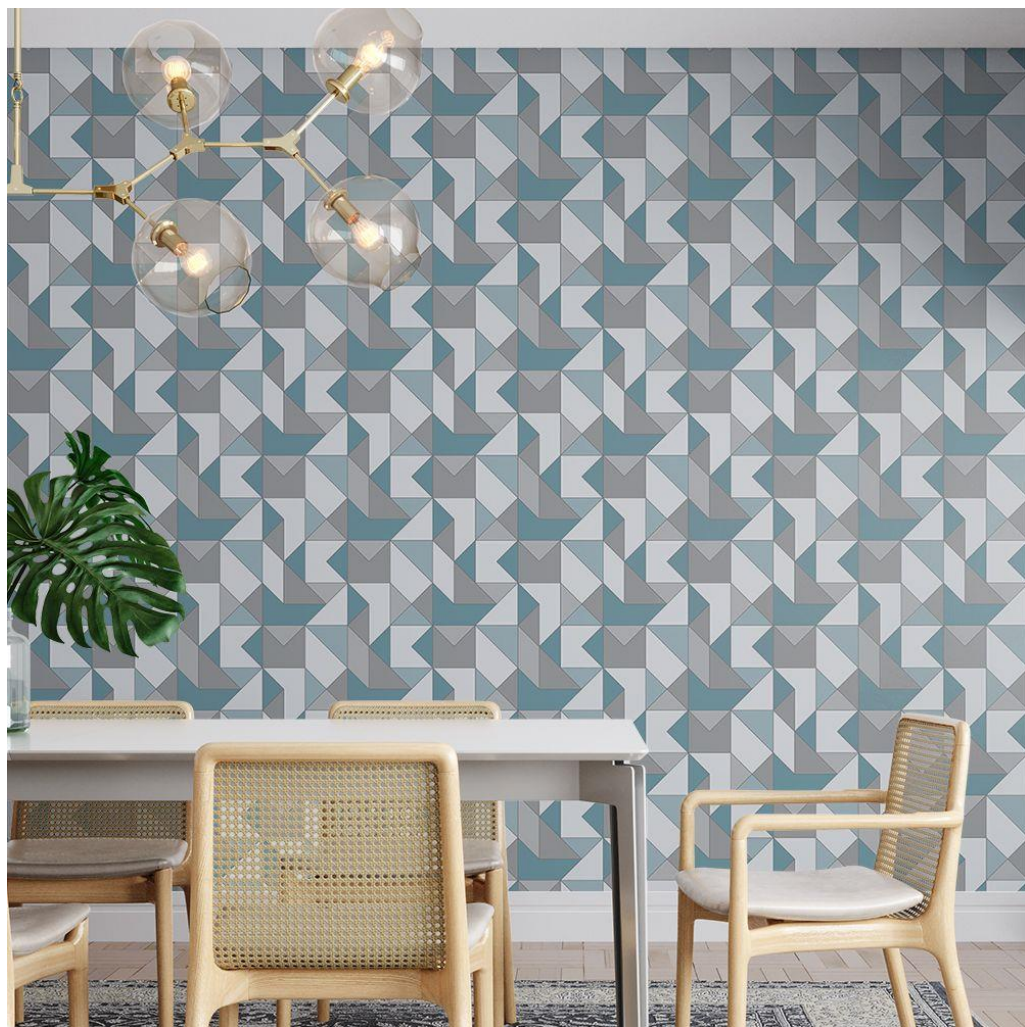

Para isso, temas que remetem à natureza dão o tom dos papéis de parede, visando entrar na mesma sintonia de quem deseja transformar seu atual habitat.

A coleção traz florais, folhagens, geometrias e básicos com novos tons - mais leves - que dialogam com as novas tendências mundiais de cores. Uma proposta mais leve para o lar em uma coleção que vai das texturas de concreto e pedras às folhagens e florais, passando por estampas clássicas revisitadas em novas cores capazes de trazer conforto e calma para os ambientes

Contemporâneo

- Coleção voltada para o público adulto
- Material: vinílico
- Estampas: florais, folhagens geométricos, 3D, chevron, cimento queimado, pedras, tijolos, arabescos, listras, linhos.
- Rolos nas medidas de 52 cm X 10 metros
- Cobertura estimada em 4m² (por rolo)
- Produtos a venda: Papel e catálogo