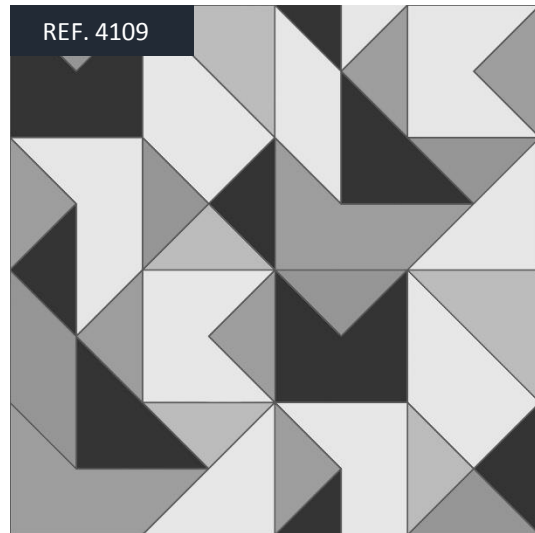

Contemporâneo

- Coleção voltada para o público adulto
- Material: vinílico
- Estampas: florais, folhagens geométricos, 3D, chevron, cimento queimado, pedras, tijolos, arabescos, listras, linhos.
- Rolos nas medidas de 52 cm X 10 metros
- Cobertura estimada em 4m² (por rolo)
- Produtos a venda: Papel e catálogo