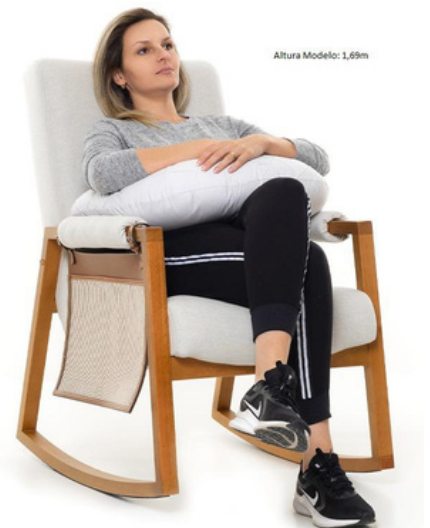

NOSSA COLEÇÃO

Poltronas Abstratto

Cassis